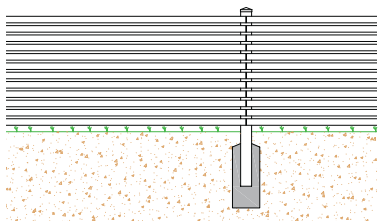

Farben:
Strukturfarbe, Holzdecor, RAL
Wunschfarbe

Automatisches Flügeltor

Alu Tore

Automatisches Schiebetor | freitragend

Alu Geländer

Grundmodell Alu Geländer

System-Nr:
5700

Höhen:
bis 100 cm

Farben:
Strukturfarbe, Holzdecor,
RAL Wunschfarbe

Klassik mit Handlauf

Klassik mit Handlauf

Klassik mit Handlauf

Klassik mit Handlauf

Klassik mit Handlauf

Alu Geländer

Rund-Lochblech | Ornament Paris mit Handlauf

Rund-Lochblech | Ornament Paris mit Handlauf

Acrylglas mit Handlauf

Modern Aluzäun

Grundmodell Modern Aluzäun

System-Nr:
5400

Höhen:
50 cm bis 175 cm

Farben:
Strukturfarbe, Holzdecor,
RAL Wunschfarbe

Horizontallatten schmal