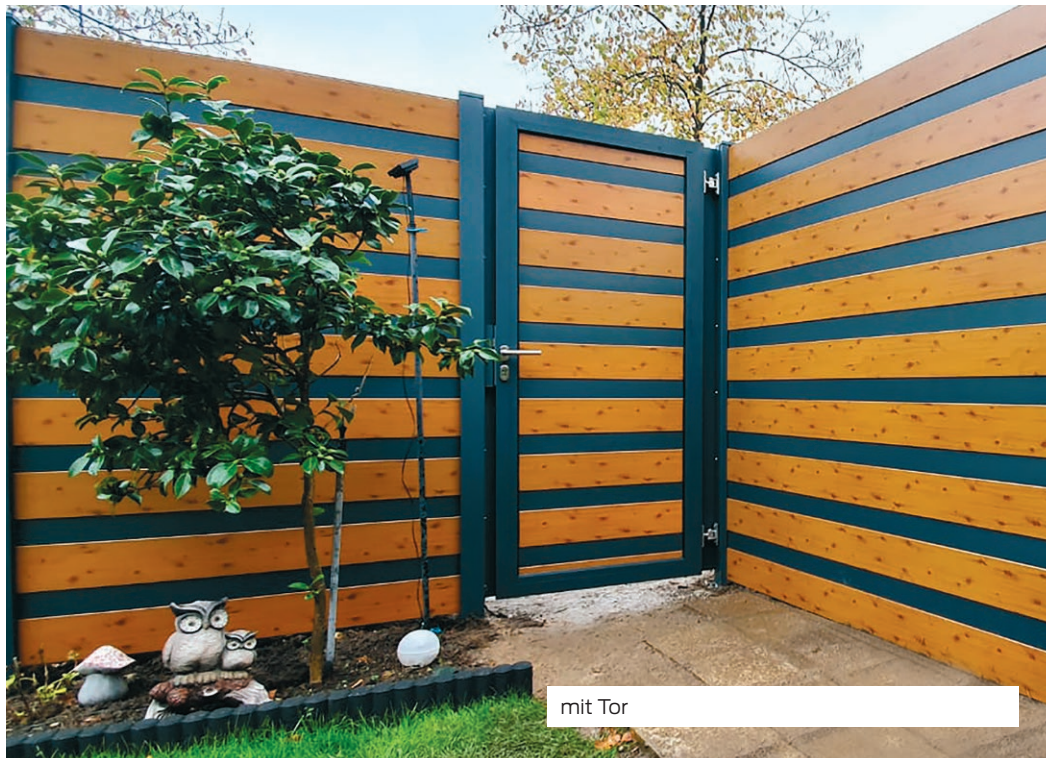

Höhen:
bis 180 cm

Farben:
RAL Wunschfarbe, Holzdecor

mit Glas

mit Gabionen

mit Tor

Alu Varioprofil Rechteck

Grundmodell Alu Varioprofil
Rechteck

System-Nr:
7100

Höhen:
bis 180 cm

Farben:
RAL Wunschfarbe, Holzdecor

mit Keramik

Alu Varioprofil geschlossen

Grundmodell Alu Varioprofil
geschlossen

System-Nr:
7100

Höhen:
bis 180 cm

Farben:
RAL Wunschfarbe, Holzdecor