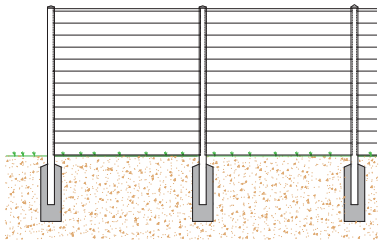

Höhen:
bis 180 cm

Farben:
RAL Wunschfarbe, Holzdecor

mit Keramik

Alu Varioprofil geschlossen

Grundmodell Alu Varioprofil
geschlossen

System-Nr:
7100

Höhen:
bis 180 cm

Farben:
RAL Wunschfarbe, Holzdecor