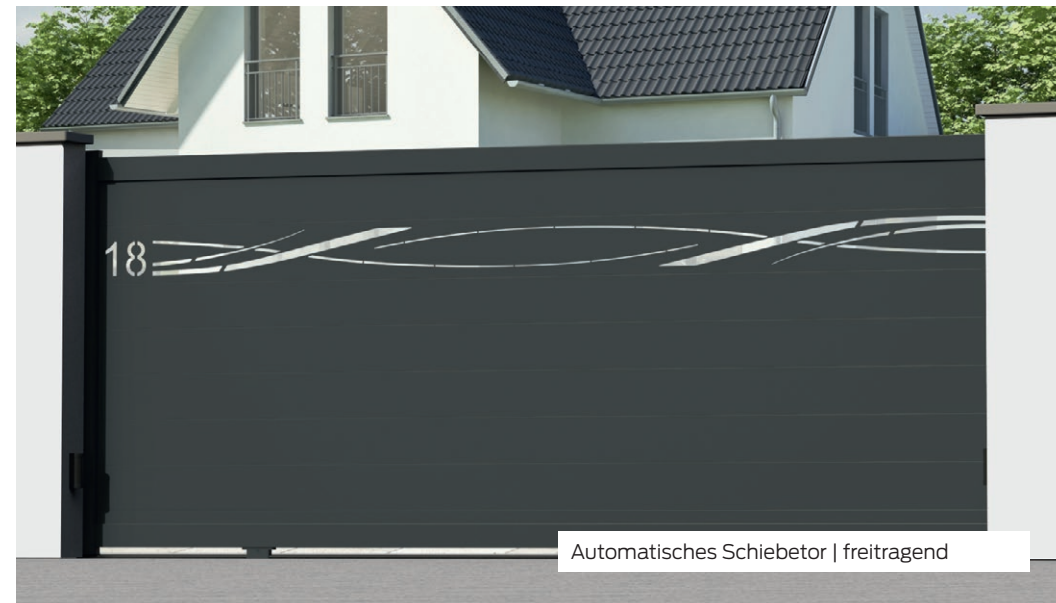

Vierkant-Lochblech und Handlauf

Vierkant-Lochblech und Handlauf

Rund-Lochblech und Handlauf

Vierkant-Lochblech und Handlauf

Vierkant-Lochblech und Handlauf

Alu Tore

System-Nr:
5400

Höhen:
bis 175 cm

Farben:
Strukturfarbe, Holzdecor, RAL
Wunschfarbe

Automatisches Flügeltor

Alu Tore

Automatisches Schiebetor | freitragend

Alu Geländer

Grundmodell Alu Geländer

System-Nr:
5700

Höhen:
bis 100 cm