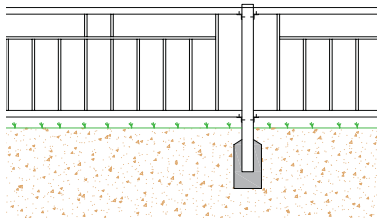

Kugelkappe | Feldform geschwungen

Spitzkappe | Feldform Bogen nach unten

Kugelkappe | Feldform gerade

Spitzkappe | Feldform gerade

Palisaden Aluzaun

Royalkappe | Feldform Bogen nach oben

Kugelkappe | Feldform gerade

Spitzkappe | Feldform gerade

Spitzkappe | Feldform Bogen nach unten

Kugelkappe und Classic Staketen |
Feldform geschwungen

Decor Stab Aluzaun

Grundmodell Decor Stab Aluzaun

System-Nr:
5400

Höhen:
50 cm – 150 cm