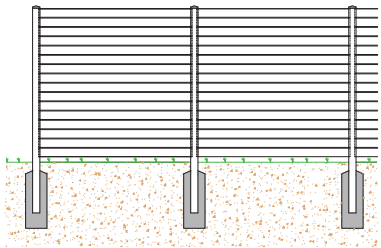

Höhen:
bis 180 cm

Farben:
RAL Wunschfarbe, Holzdecor

mit Glas

mit Gabionen

mit Tor

Alu Varioprofil Rechteck

Grundmodell Alu Varioprofil
Rechteck

System-Nr:
7100