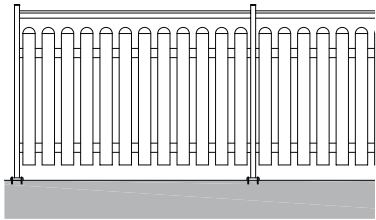

Vierkant-Lochblech und Handlauf

Vierkant-Lochblech und Handlauf

Rund-Lochblech und Handlauf

Vierkant-Lochblech und Handlauf

Vierkant-Lochblech und Handlauf

Alu Tore

System-Nr:
5400

Höhen:
bis 175 cm

Farben:
Strukturfarbe, Holzdecor, RAL
Wunschfarbe

Automatisches Flügeltor

Alu Tore

Automatisches Schiebetor | freitragend

Alu Geländer

Grundmodell Alu Geländer

System-Nr:
5700

Höhen:
bis 100 cm