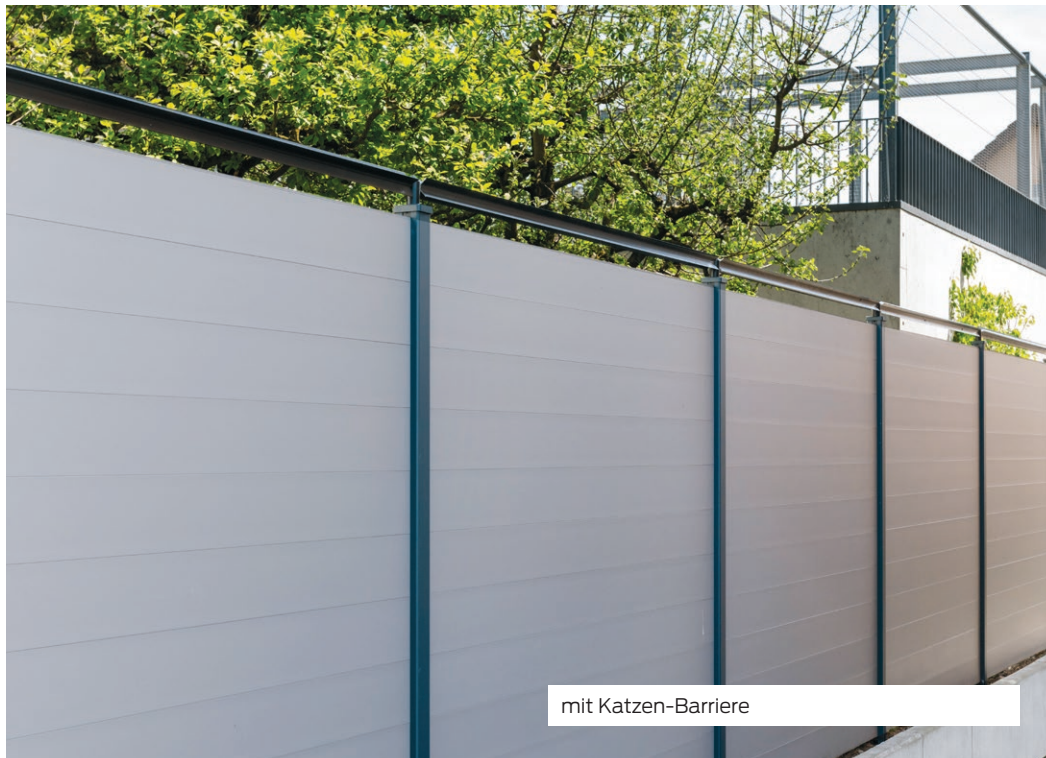

mit Katzen-Barriere