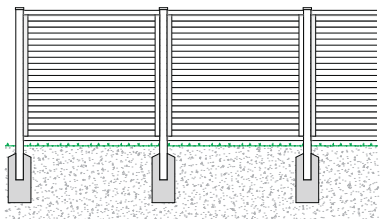

Rund-Lochblech | Ornament Paris mit Handlauf

Acrylglas mit Handlauf

Modern Aluzäun

Grundmodell Modern Aluzäun

System-Nr:
5400

Höhen:
50 cm bis 175 cm

Farben:
Strukturfarbe, Holzdecor,
RAL Wunschfarbe

Horizontallatten schmal

Modern Aluzaun

Horizontallatten schmal

Aluminium Dichtzaun

Grundmodell Aluminium Dichtzaun

System-Nr:
7100

Höhen:
bis 180 cm

Farben:
Strukturfarbe, Holzdecor,
RAL Wunschfarbe

Vertikallatten mit Steinsäulen