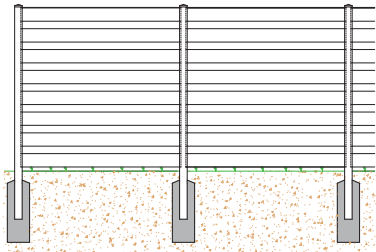

Rund-Lochblech | Ornament Paris mit Handlauf

Acrylglas mit Handlauf

Modern Aluzäun

Grundmodell Modern Aluzäun

System-Nr:
5400

Höhen:
50 cm bis 175 cm

Farben:
Strukturfarbe, Holzdecor,
RAL Wunschfarbe

Horizontallatten schmal

Modern Aluzaun

Horizontallatten schmal

Aluminium Dichtzaun

Grundmodell Aluminium Dichtzaun

System-Nr:
7100

Höhen:
bis 180 cm

Farben:
Strukturfarbe, Holzdecor,
RAL Wunschfarbe

Vertikallatten mit Steinsäulen

Alu Varioprofil Rhombus

Grundmodell Alu Varioprofil
Rhombus

System-Nr:
7100

Höhen:
bis 180 cm

Farben:
RAL Wunschfarbe, Holzdecor

Alu Varioprofil Zwischenfüllung

Grundmodell Alu Varioprofil
Zwischenfüllung

System-Nr:
7100