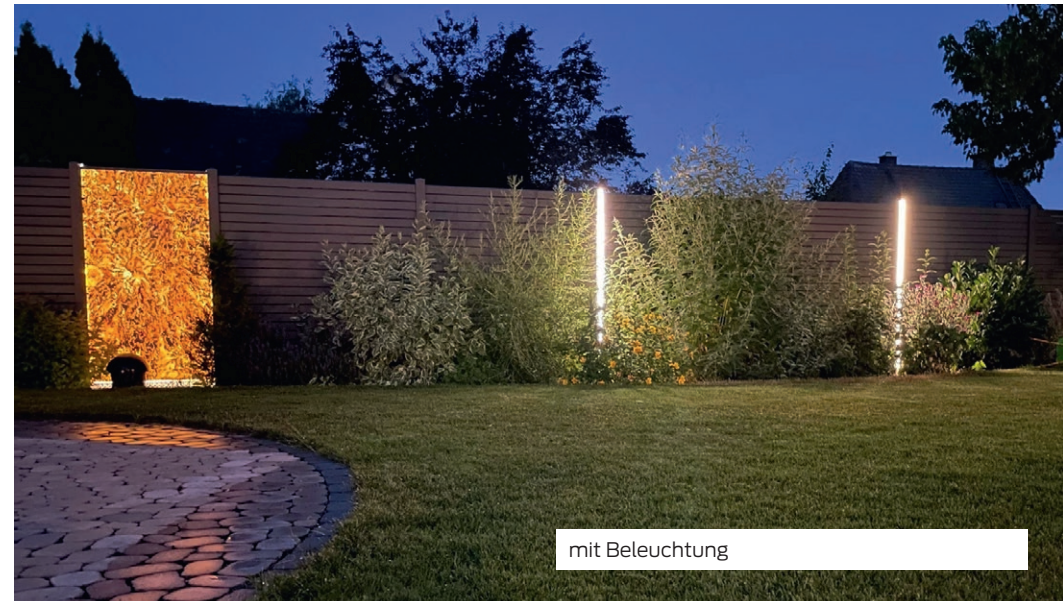

Alu Varioprofil Rhombus

Grundmodell Alu Varioprofil
Rhombus

System-Nr:
7100

Höhen:
bis 180 cm

Farben:
RAL Wunschfarbe, Holzdecor

Alu Varioprofil Zwischenfüllung

Grundmodell Alu Varioprofil
Zwischenfüllung

System-Nr:
7100

Höhen:
bis 180 cm

Farben:
RAL Wunschfarbe, Holzdecor

mit Glas

mit Gabionen

mit Tor

Alu Varioprofil Rechteck

Grundmodell Alu Varioprofil
Rechteck

System-Nr:
7100