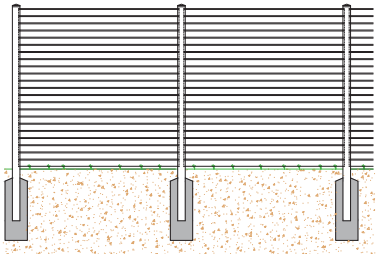

Alu Varioprofil Rhombus

Grundmodell Alu Varioprofil
Rhombus

System-Nr:
7100

Höhen:
bis 180 cm

Farben:
RAL Wunschfarbe, Holzdecor