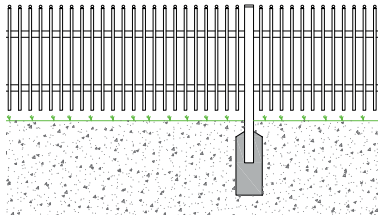

Rundkappe | Feldform gerade

Rundkappe | Feldform gerade

Rundkappe | Feldform Bogen nach oben

Spitzkappe | Feldform Bogen nach unten

Spitzkappe | Feldform Bogen nach oben

Classic Aluzaun

Spitzkappe | Ornament Karo | Feldform
geschwungen

Spitzkappe | Feldform gerade

Flache Kappe | Feldform gerade

Spitzkappe | Feldform Bogen nach oben

Rundkappe | Feldform gerade

Palisaden Aluzaun

Grundmodell Palisaden Aluzaun

System-Nr:
5400

Höhen:
50 cm – 150 cm