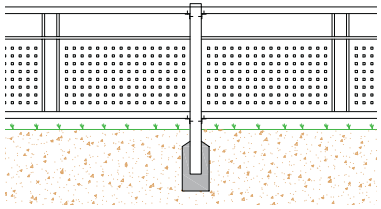

Decor Perfor Aluzsain

Grundmodell Decor Perfor Aluzsain

System-Nr:
5400

Höhen:
50 cm – 150 cm

Farben:
Strukturfarbe, Holzdecor,
RAL Wunschfarbe