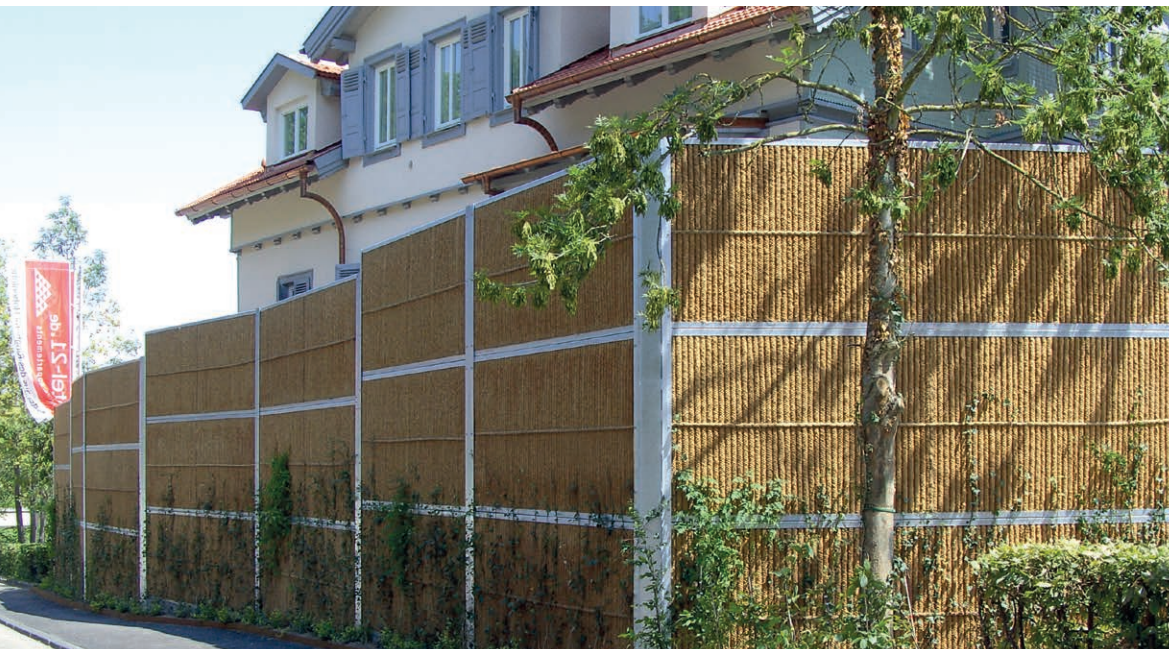

SCHALLSCHUTZ KOKOSFASERN

Höhen:
bis 300 cm

Farben:
Natur

Material:
Steinwolle, Holz,
Stahl